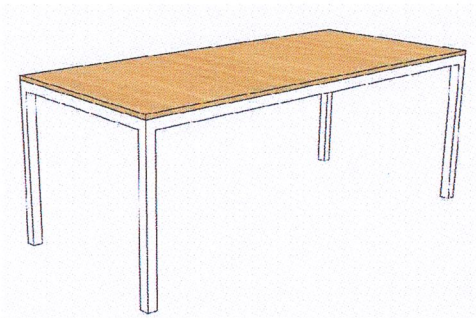

POL. SCHEMA, ROZMĚR, POPIS

TA
62

ILUSTRÁČNÍ OBRÁZEK

STŮL - JEDNACÍ - OLŠE

- KANCELÁŘSKÝ STŮL S KOVOVOU PODNOŽÍ A DÝHOVANOU PRACOVNÍ DESKOU
- REKTIFIKAČNÍ PODLOŽKY/KLUZÁKY PRO PEVNOU PODLAHOVOU KRYTINU
- DÝHA BUDE SKLADĚNA S NÁBYTKEM, KTERÝ BUDE UMISŤOVÁN V MÍSTNOSTI
- MATERIÁL:
 - PRACOVNÍ DESKA - DTD TL. 18 mm
 - PODNOŽ - OCELOVÉ UZAVŘENÉ PROFILY 40x40
- POVRCHOVÁ ÚPRAVA:
 - PRACOVNÍ DESKA - PU/11
 - HRANY PRACOVNÍ DESKY DÝHOVANÉ - PU/11
 - PODNOŽ - PU/07
- ROZMĚR - 2000 x 1000 mm, VÝŠKA 735 mm

TA
63

ILUSTRÁČNÍ OBRÁZEK

STŮL KONFERENČNÍ

- STŮL KULATÝ S KOVOVOU NOHOU
- MATERIÁL:
 - PODNOŽ - KOVOVÁ KONSTRUKCE
 - HORNÍ DESKA - DTD TL. 25 mm
- POVRCHOVÁ ÚPRAVA:
 - HORNÍ DESKA - PU/11
 - PODNOŽ - ČERNÁ PRÁŠKOVÁ BARVA - PU/10
- ROZMĚR - PRŮMĚR 600 mm, VÝŠKA 730 mm

TA
64

ČELNÍ POHLED:

PŮDORYS:

KNIOVNÍ REGÁL

- REGÁLOVÁ SKŘÍŇ VYSOVÁ
- 5x POLICE, MOŽNOST VÝŠKOVĚ PŘESTAVIT PO 30 mm
- MATERIÁL:
 - BOČNICE - LTD TL. 18 mm
 - SPODNÍ, HORNÍ DESKA - LTD TL. 18 mm
 - ZÁDA - LTD TL. 8 mm
 - POLICE - LTD TL. 18 mm
- POVRCHOVÁ ÚPRAVA:
 - BOČNICE - PU/02
 - SPODNÍ, HORNÍ DESKA - PU/02
 - ZÁDA - PU/02
 - POLICE - PU/02
- ROZMĚR - (v.) 2159 x (š.) 1000 x (hl.) 350 mm