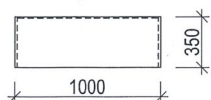

TA
63

ILUSTRÁČNÍ OBRÁZEK

STŮL KONFERENČNÍ

- STŮL KULATÝ S KOVOVOU NOHOU
- MATERIÁL:
 - PODNOŽ - KOVOVÁ KONSTRUKCE
 - HORNÍ DESKA - DTD TL. 25 mm
- POVRCHOVÁ ÚPRAVA:
 - HORNÍ DESKA - PU/11
 - PODNOŽ - ČERNÁ PRÁŠKOVÁ BARVA - PU/10
- ROZMĚR - PRŮMĚR 600 mm, VÝŠKA 730 mm

TA
64

ČELNÍ POHLED:

PŮDORYS:

KNIOVNÍ REGÁL

- REGÁLOVÁ SKŘÍŇ VYSOVÁ
- 5x POLICE, MOŽNOST VÝŠKOVĚ PŘESTAVIT PO 30 mm
- MATERIÁL:
 - BOČNICE - LTD TL. 18 mm
 - SPODNÍ, HORNÍ DESKA - LTD TL. 18 mm
 - ZÁDA - LTD TL. 8 mm
 - POLICE - LTD TL. 18 mm
- POVRCHOVÁ ÚPRAVA:
 - BOČNICE - PU/02
 - SPODNÍ, HORNÍ DESKA - PU/02
 - ZÁDA - PU/02
 - POLICE - PU/02
- ROZMĚR - (v.) 2159 x (š.) 1000 x (hl.) 350 mm