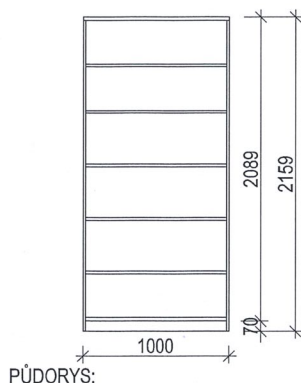

POL. SCHEMA, ROZMĚR, POPIS

TA
62

ILUSTRÁČNÍ OBRÁZEK

STŮL - JEDNACÍ - OLŠE

- KANCELÁŘSKÝ STŮL S KOVOVOU PODNOŽÍ A DÝHOVANOU PRACOVNÍ DESKOU
- REKTIFIKAČNÍ PODLOŽKY/KLUZÁKY PRO PEVNOU PODLAHOVOU KRYTINU
- DÝHA BUDE SKLADĚNA S NÁBYTKEM, KTERÝ BUDE UMISŤOVÁN V MÍSTNOSTI
- MATERIÁL:
 - PRACOVNÍ DESKA - DTD TL. 18 mm
 - PODNOŽ - OCELOVÉ UZAVŘENÉ PROFILY 40x40
- POVRCHOVÁ ÚPRAVA:
 - PRACOVNÍ DESKA - PU/11
 - HRANY PRACOVNÍ DESKY DÝHOVANÉ - PU/11
 - PODNOŽ - PU/07
- ROZMĚR - 2000 x 1000 mm, VÝŠKA 735 mm

TA
63

ILUSTRÁČNÍ OBRÁZEK

STŮL KONFERENČNÍ

- STŮL KULATÝ S KOVOVOU NOHOU
- MATERIÁL:
 - PODNOŽ - KOVOVÁ KONSTRUKCE
 - HORNÍ DESKA - DTD TL. 25 mm
- POVRCHOVÁ ÚPRAVA:
 - HORNÍ DESKA - PU/11
 - PODNOŽ - ČERNÁ PRÁŠKOVÁ BARVA - PU/10
- ROZMĚR - PRŮMĚR 600 mm, VÝŠKA 730 mm

TA
64

ČELNÍ POHLED:

PŮDORYS:

KNIOVNÍ REGÁL

- REGÁLOVÁ SKŘÍŇ VYSOVÁ
- 5x POLICE, MOŽNOST VÝŠKOVĚ PŘESTAVIT PO 30 mm
- MATERIÁL:
 - BOČNICE - LTD TL. 18 mm
 - SPODNÍ, HORNÍ DESKA - LTD TL. 18 mm
 - ZÁDA - LTD TL. 8 mm
 - POLICE - LTD TL. 18 mm
- POVRCHOVÁ ÚPRAVA:
 - BOČNICE - PU/02
 - SPODNÍ, HORNÍ DESKA - PU/02
 - ZÁDA - PU/02
 - POLICE - PU/02
- ROZMĚR - (v.) 2159 x (š.) 1000 x (hl.) 350 mm